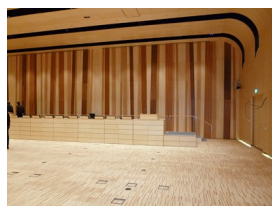

Nordeas huvudkontor

Till Nordeas huvudkontor i Stockholm har vi fått förtroendet att leverera diskar, soffor, bord, återvinningsstationer m.m. Vi arbetar med kombinationer av material som Corian®, marmor, trä och mässing.

► [Läs mer om våra projekt](#)

► www.brpsnick.se

► [Spara som PDF](#)